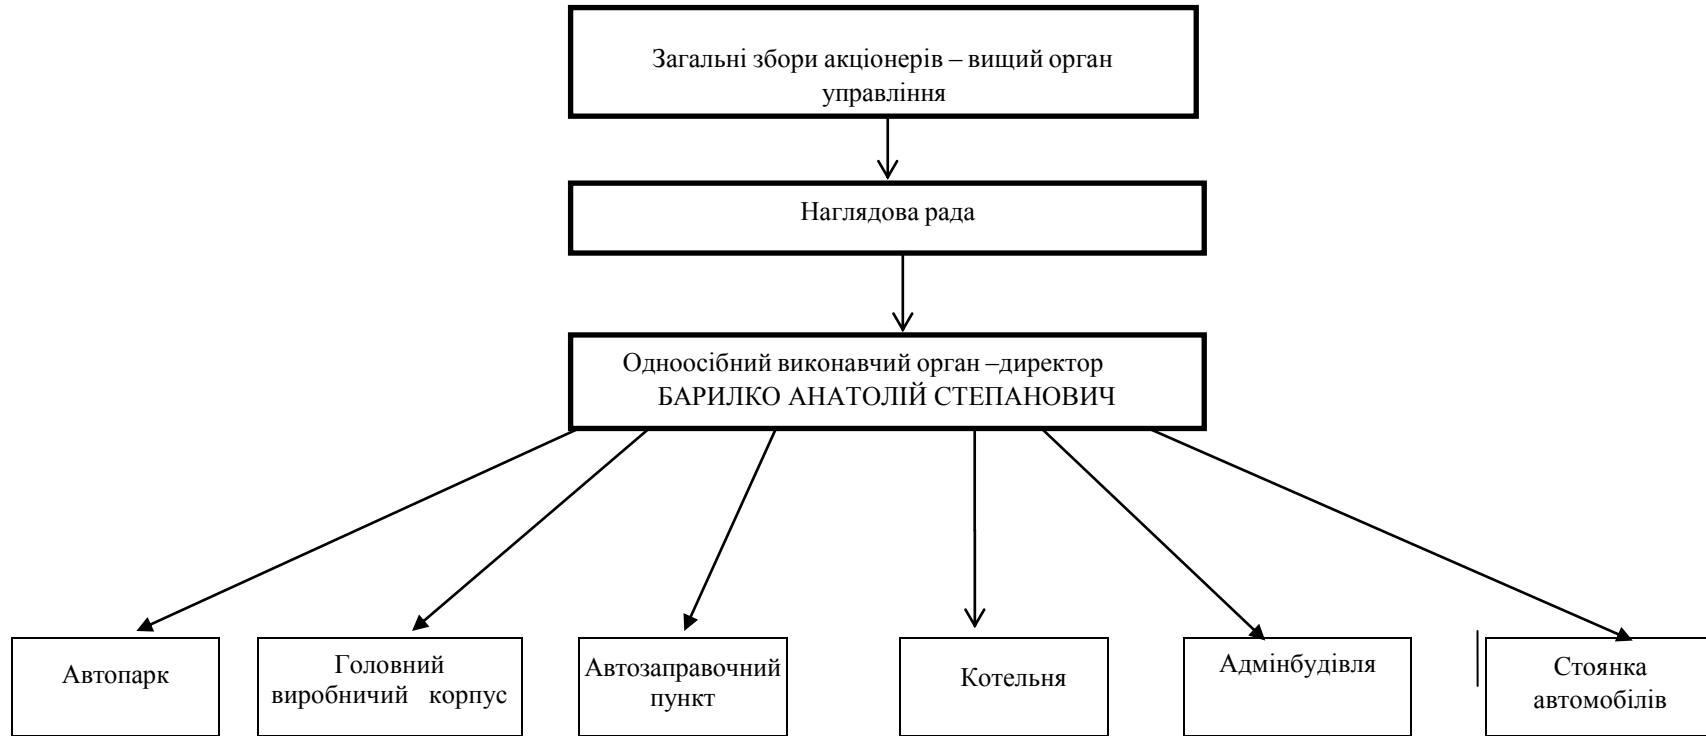

ОРГАНІЗАЦІЙНА СТРУКТУРА ПРИВАТНОГО АКЦІОНЕРНОГО ТОВАРИСТВА
«ТУЛЬЧИНСЬКЕ АТП 10557»

ОРГАНІЗАЦІЙ
НА
СТРУКТУРА
ПРИВАТНОГ
О
АКЦІОНЕРНО